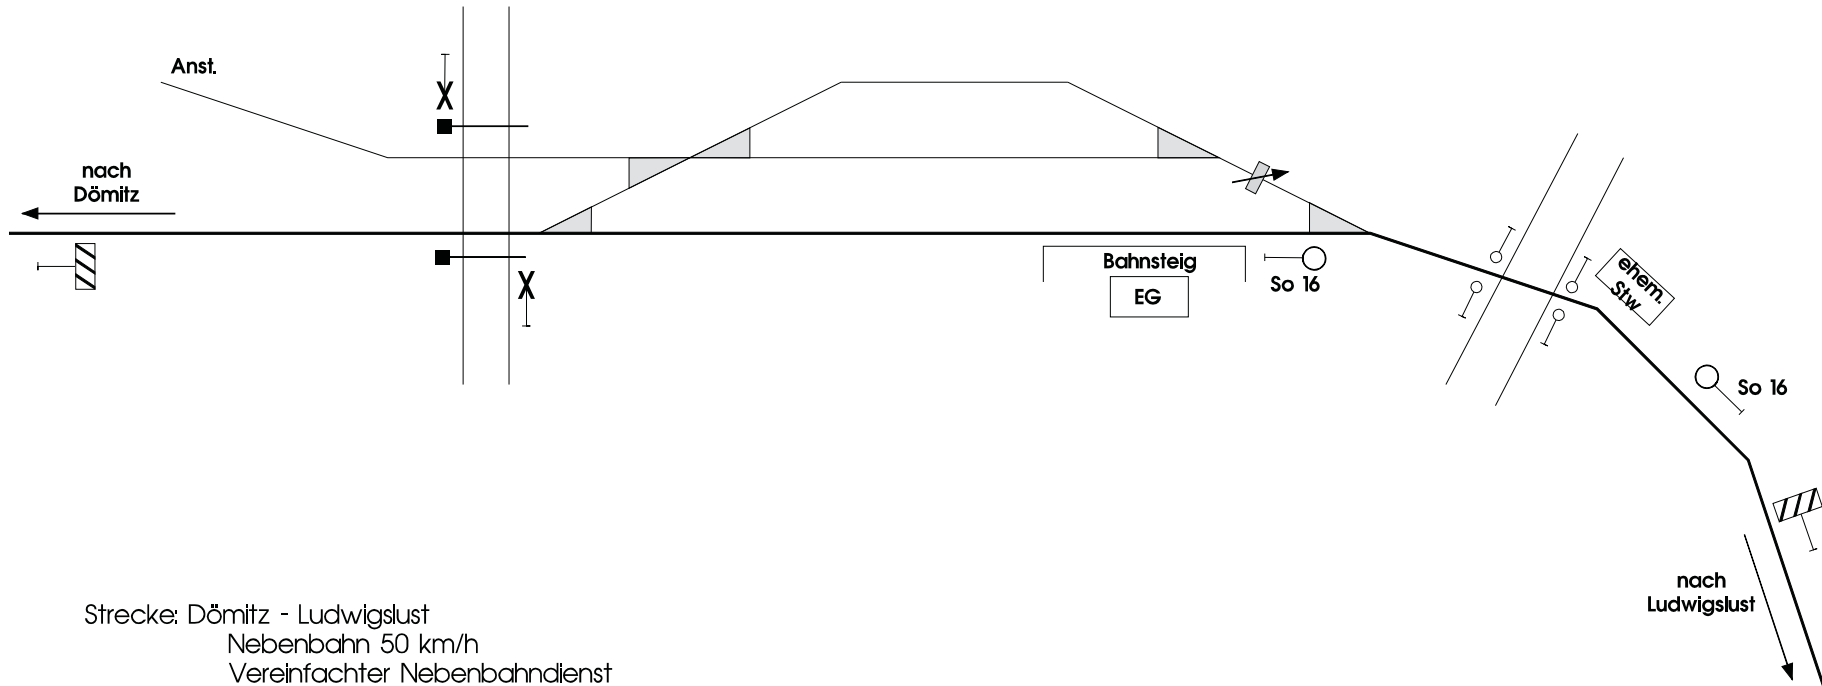

Neu Kaliß

(Haltestelle)

Strecke: Dömitz - Ludwigslust
Nebenbahn 50 km/h
Vereinfachter Nebenbahndienst