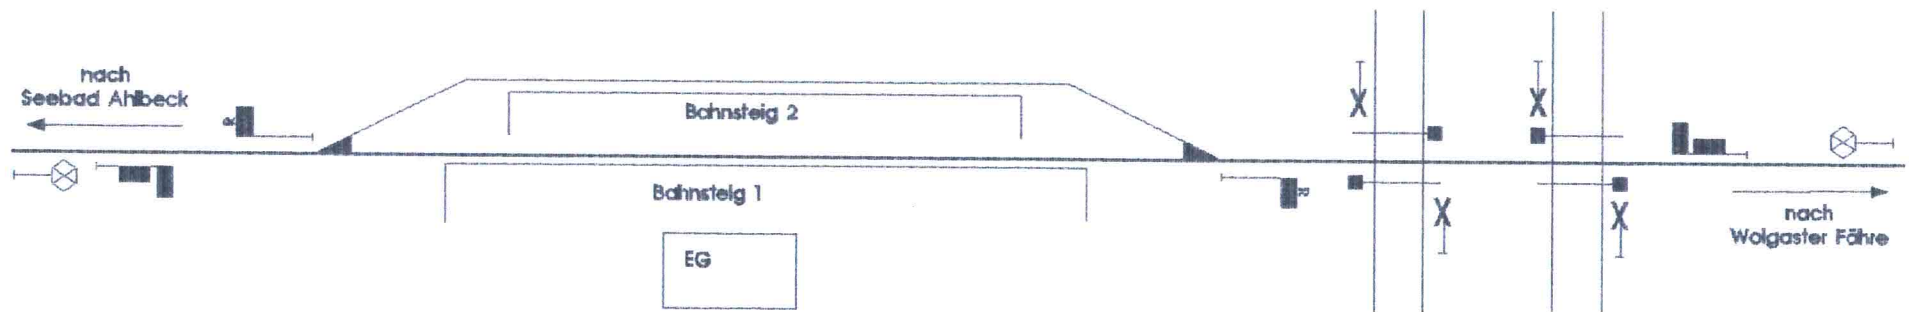

Zempin

(Bahnhof)

Strecke: Wolgaster Fähre - Seebad Ahlbeck Grenze
Nebenbahn 80 km/h