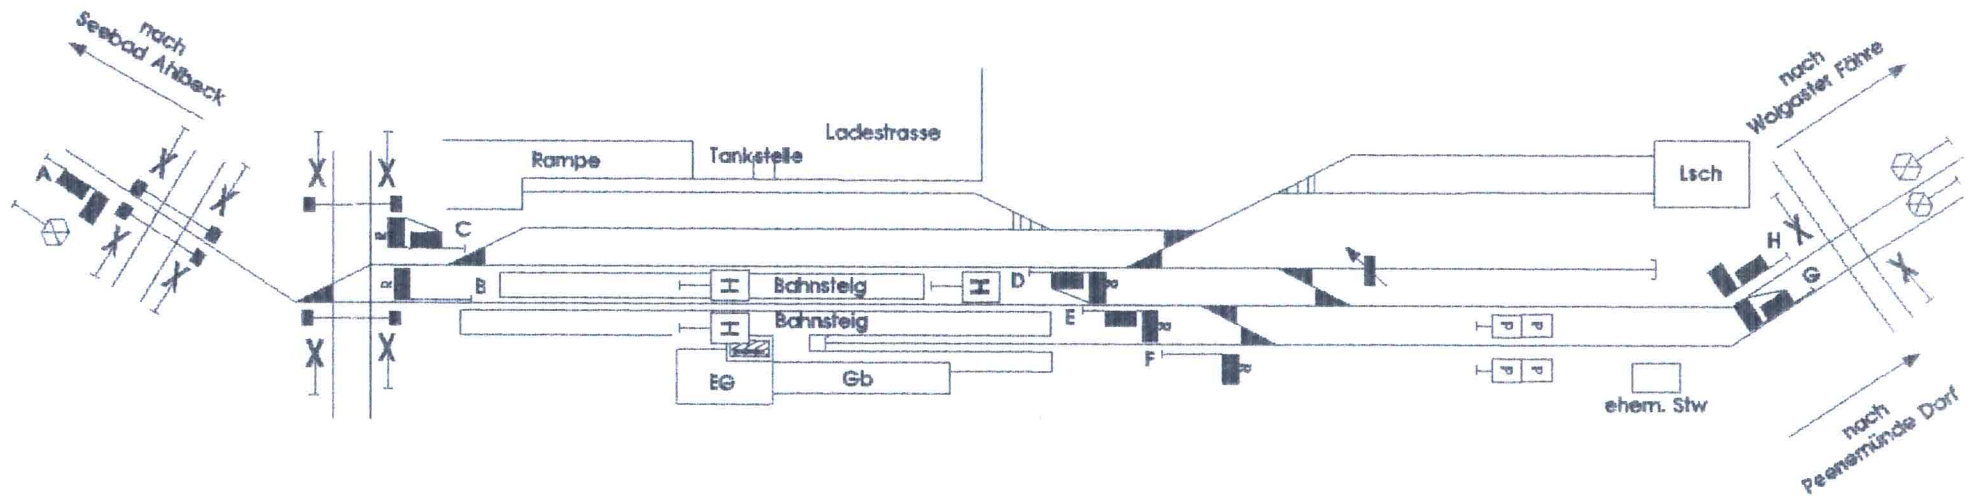

Zinnowitz

(Bahnhof)

- Strecken: 1. Wolgaster Fähre - Seebad Ahlbeck Grenze
Nebenbahn 80 km/h
2. Zinnowitz - Peenemünde Dorf
Nebenbahn 80 km/h
Vereinfachter Nebenbahndienst