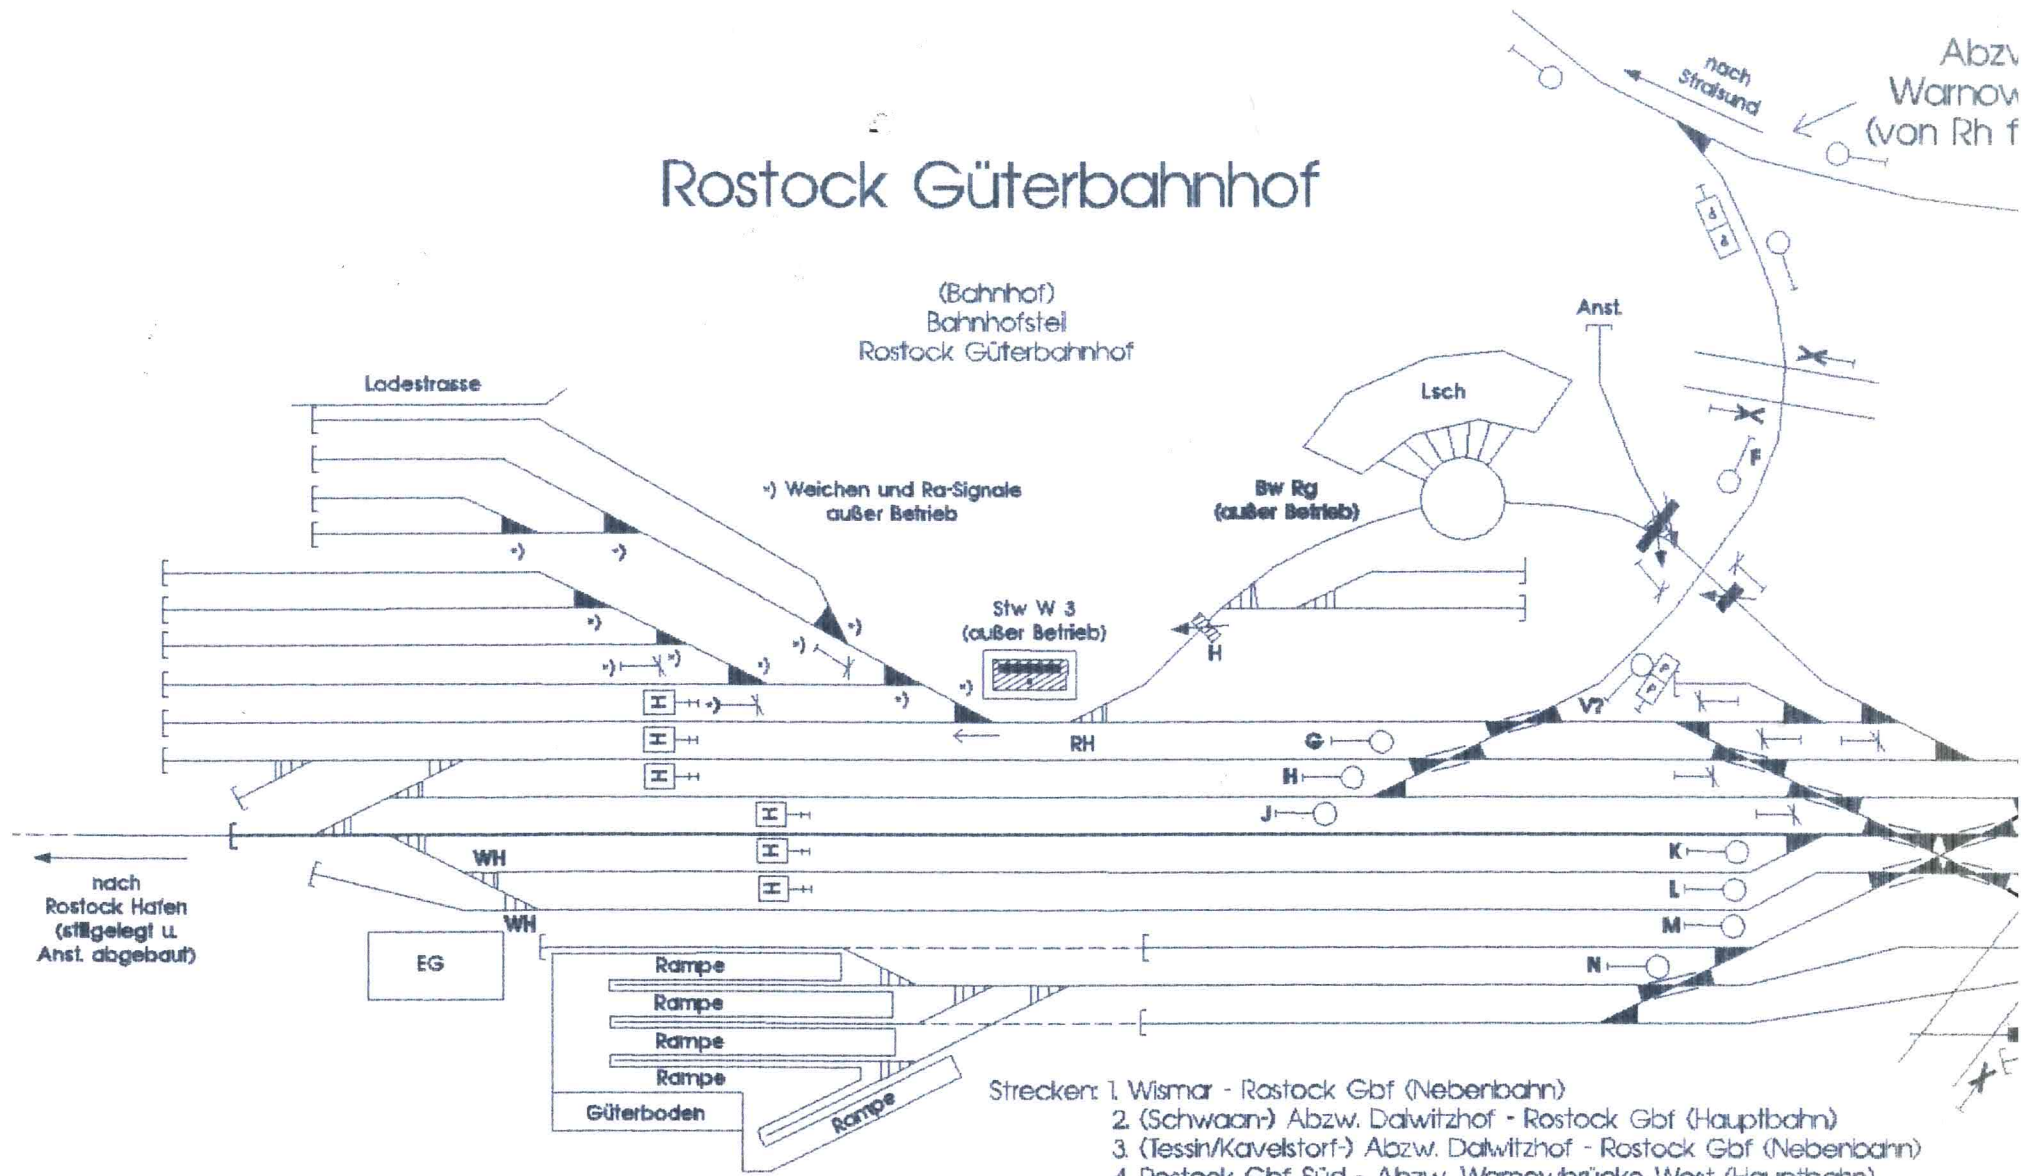

Rostock Güterbahnhof

- Strecken:
1. Wismar - Rostock Gbf (Nebenbahn)
 2. (Schwaan-) Abzw. Dalwitzhof - Rostock Gbf (Hauptbahn)
 3. (Tessin/Kavelstorf-) Abzw. Dalwitzhof - Rostock Gbf (Nebenbahn)
 4. Rostock Gbf Süd - Abzw. Warnowbrücke West (Hauptbahn)
 5. Rostock Gbf - Abzw. Warnowbrücke Ost (Nebenbahn)

Seit 01.06.1997 Bfs-teil Rg ausgeschaltet, Stw B2 außer Betrieb.
 Strecke Rg - Wbo kein plm. Zugverkehr mehr

igstelle
rückte Ost
ngesteuert)

Rostock Güterbahnhof

(Bahnhof)
Bahnhofsteil
Rostock Güterbahnhof Süd