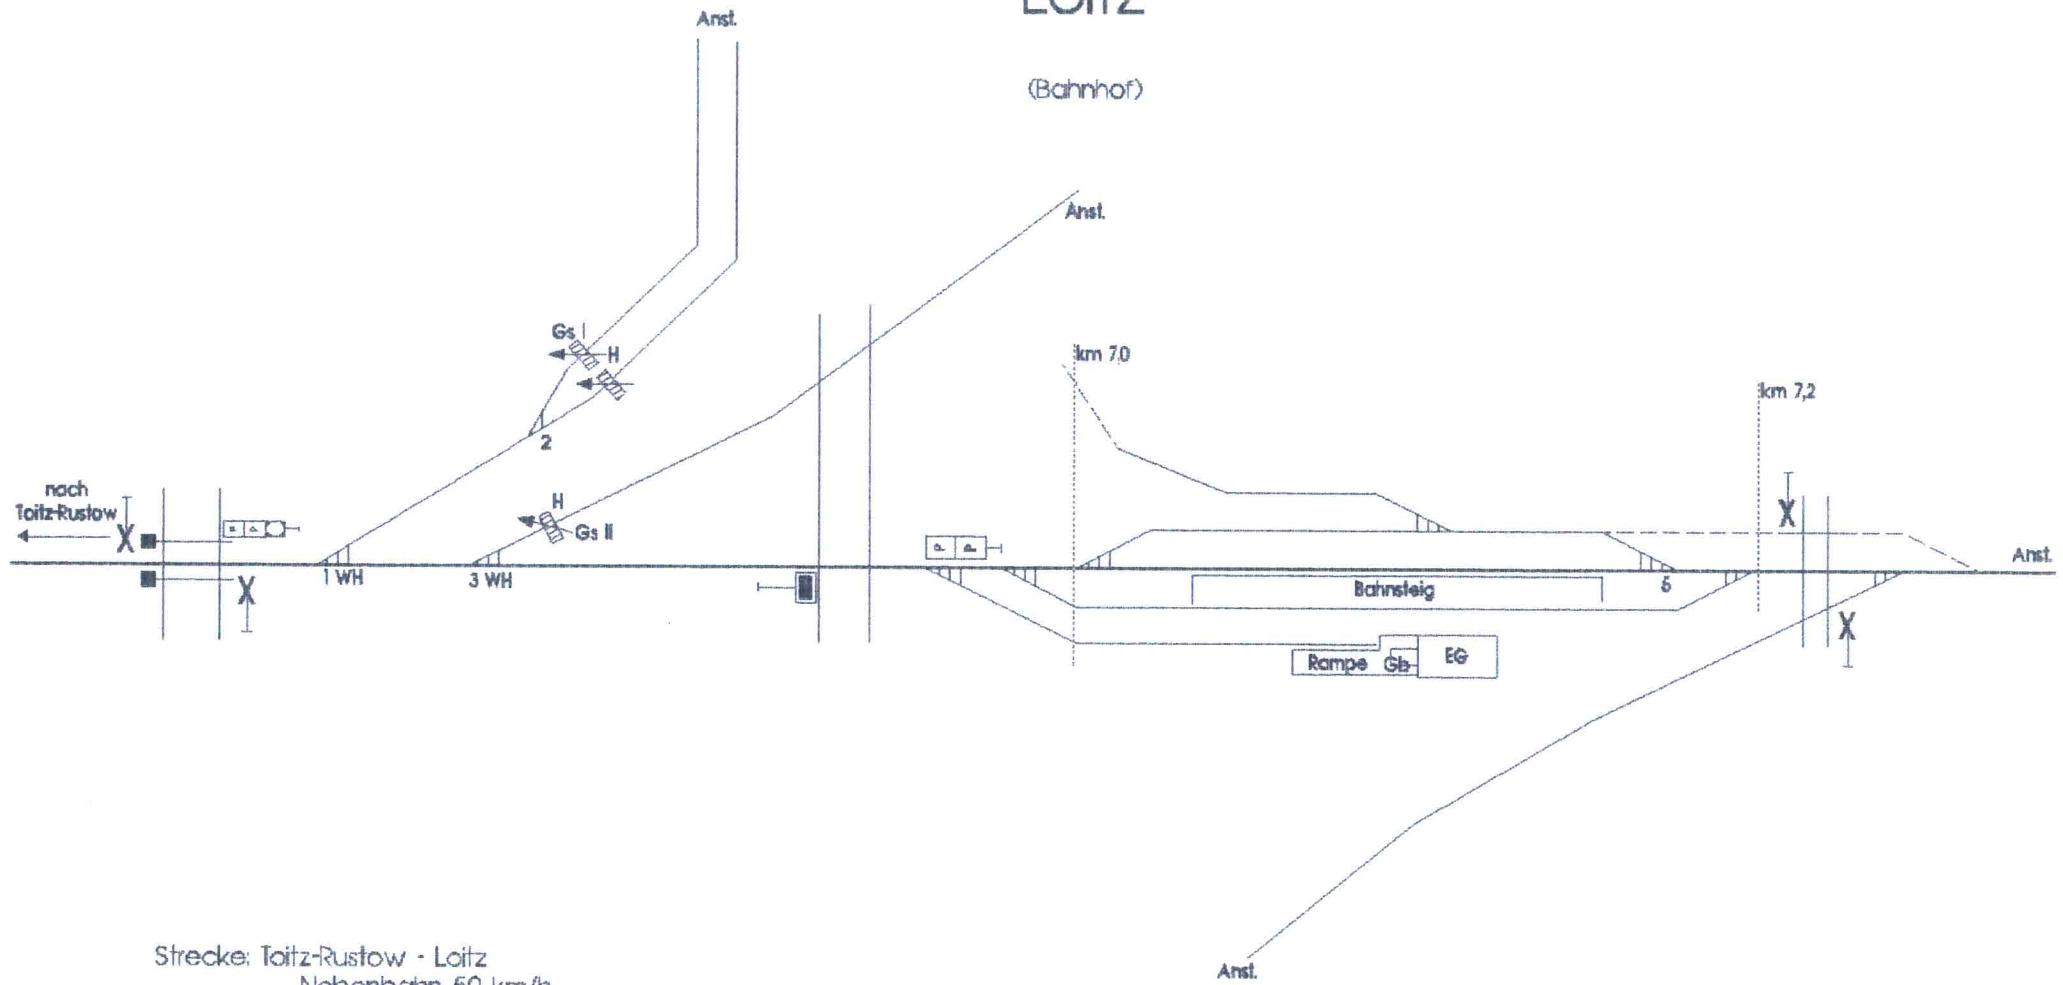

Loitz

(Bahnhof)

Strecke: Toitz-Rustow - Loitz
Nebenbahn 50 km/h