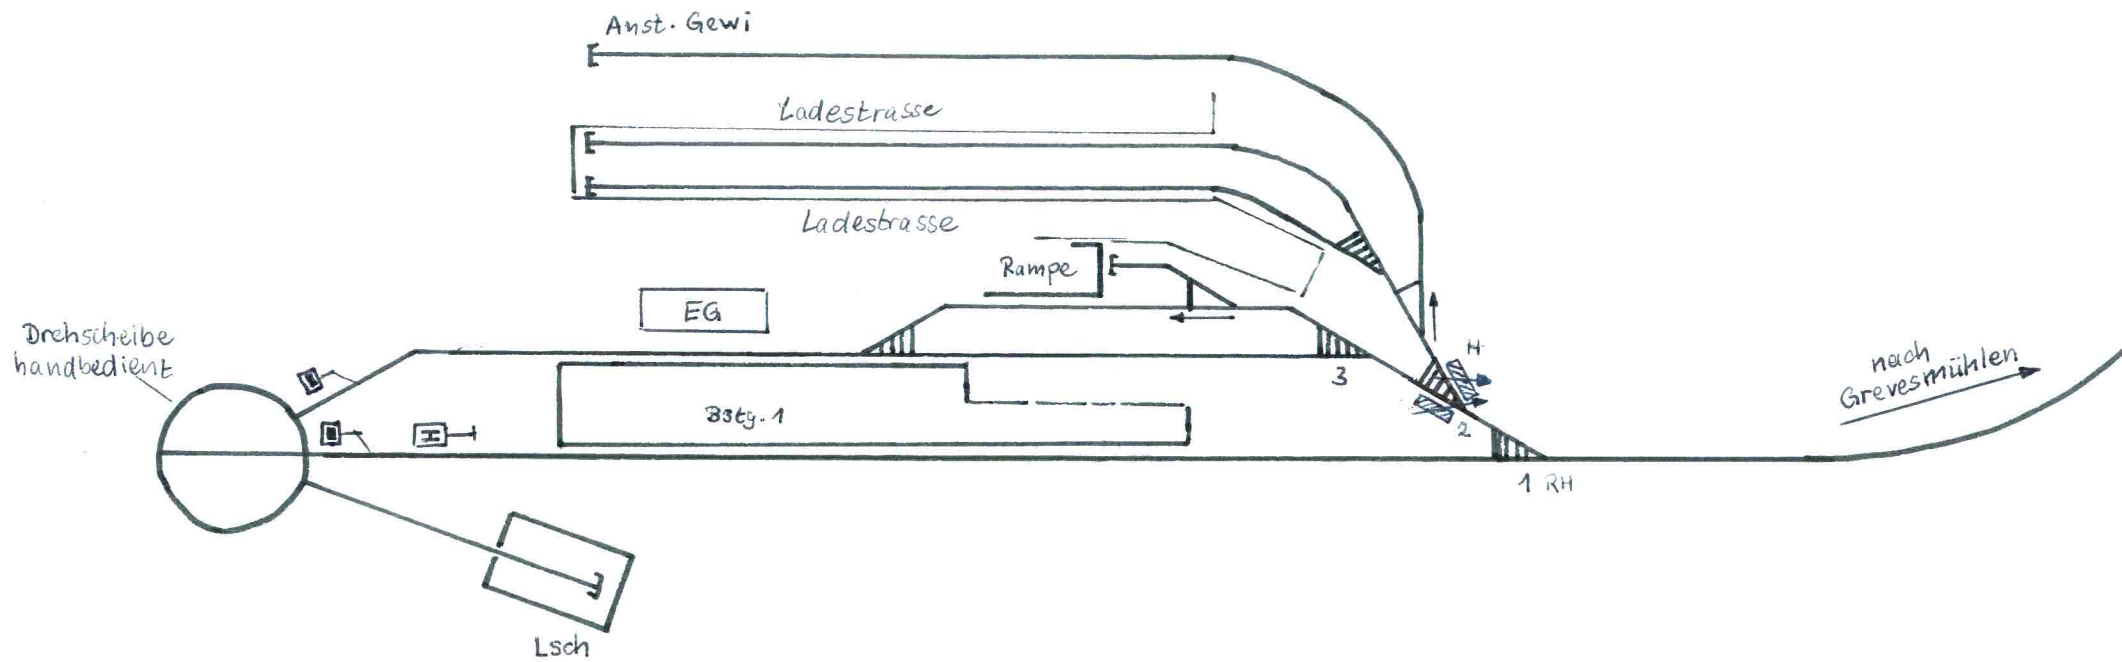

Bahnhof Klütz (Meckl)

- ab 27.05.95 Reiseverkehr eingestellt
- ab 06/97 Privatbetrieb aufgenommen